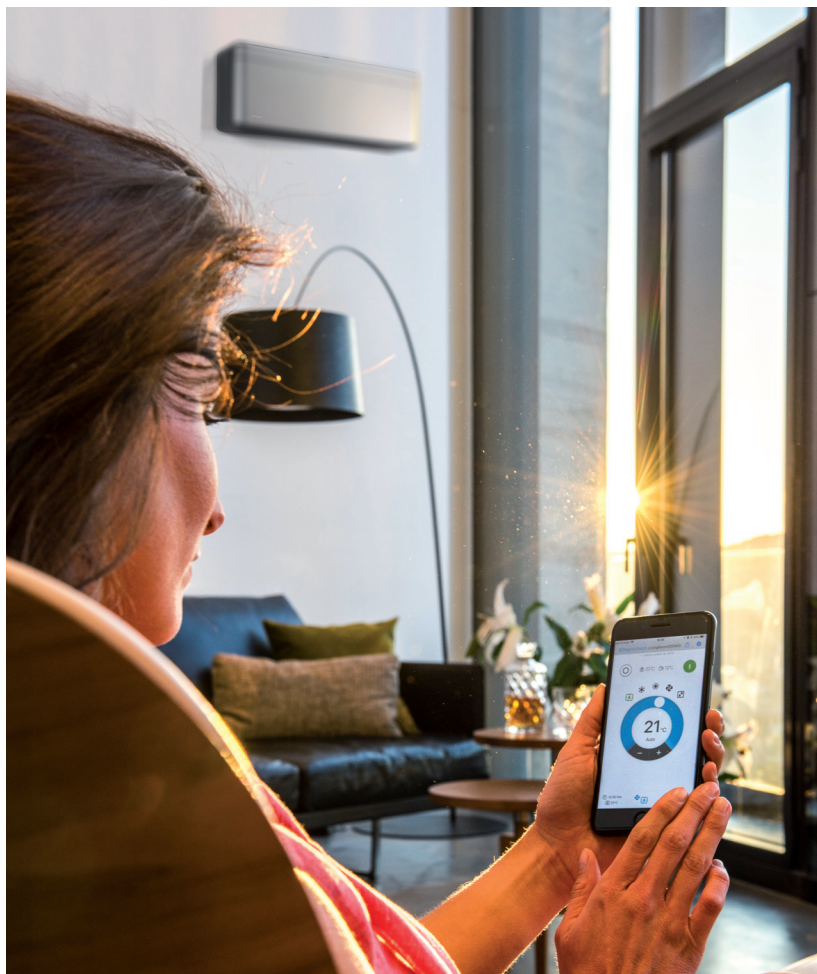

Inteligentny system kontroli gdziekolwiek jesteś

Daikin Online Controller

Możesz zarządzać urządzeniem Stylish za pomocą smartfona. Po prostu połącz się z Wi-Fi i pobierz aplikację Daikin Online Controller, aby rozpocząć tworzenie idealnego klimatu.